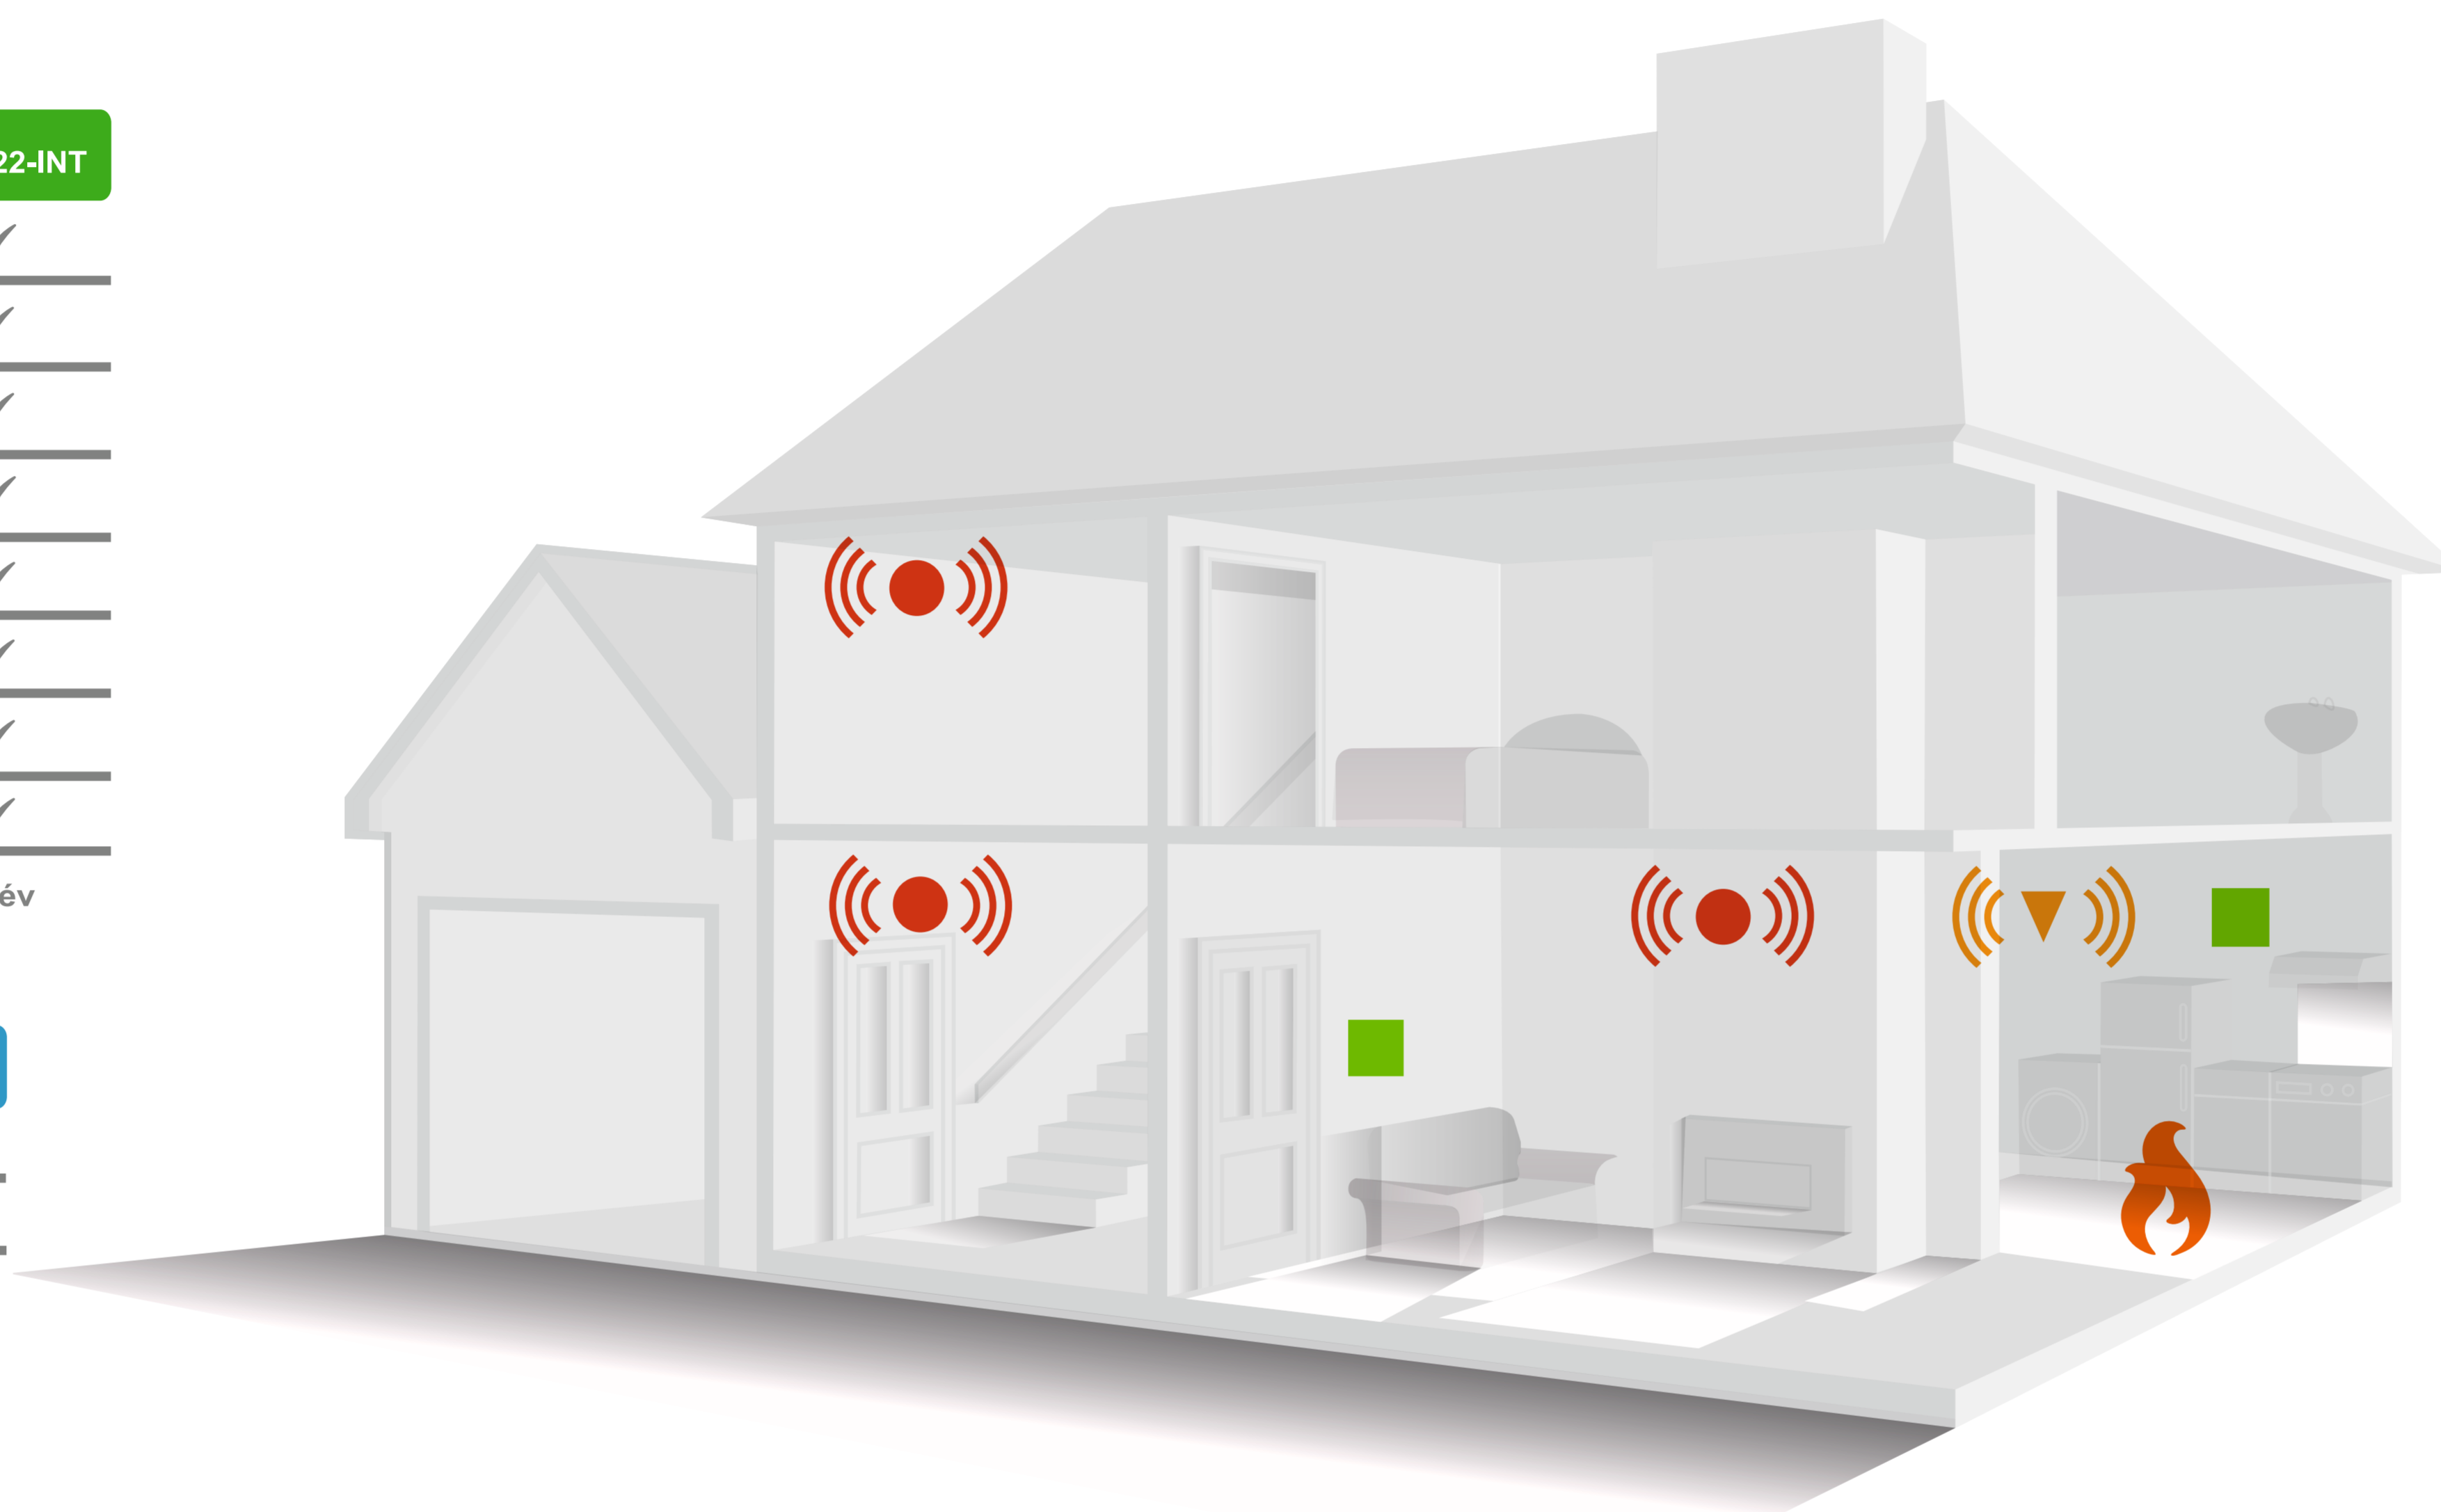

FireAngel®

Itt vagyunk, hogy megvédjük!

● Füstérzékelő ▼ Hőérzékelő ■ Szén-monoxid vészjelző

CO vészjelzők	FA3820-HUR	FA3322-INT
LCD kijelzős vészjelző		✓
Nyugodt alvás	✓	✓
Csendes teszt	✓	✓
Teszt / Némítás	✓	✓
Intelligens memória funkció	✓	✓
CO szivárgás jelzése / előriasztás	✓	✓
Hordozható (utazásokra vihető)	✓	✓
Éjszakai mód		✓
Beépített elem várható élettartama	10 év	10 év

Kombinált vészjelző	SCB10-INT
2 az 1-ben védelem	✓
Teszt / Némítás	✓
Beépített elem várható élettartama	10 év

Füstérzékelők	FA6111-INT	FA6120-INT
Vészkijárató fény	✓	
Nyugodt alvás	✓	✓
Csendes teszt	✓	✓
Teszt / Némítás	✓	✓
Cserélhető elemek várható élettartama	3 év	
Beépített elem várható élettartama		10 év

Konyhai hőérzékelő	FA6215-INT
Csendes teszt	✓
Nyugodt alvás	✓
Teszt / Némítás	✓
Cserélhető elem várható élettartama	5 év

FA3820-HUR

CO vészjelző
10 év várható élettartamú
beépített elem

FA3322-INT

LCD kijelzős CO
vészjelző
10 év várható élettartamú
beépített elem

SCB10-INT

Kombinált CO és
füstjelző
10 év várható élettartamú
beépített elem

FA6111-INT

Optikai füstérzékelő
vészkijárató fényvel
3 év várható élettartamú
cserélhető elem

FA6120-INT

Optikai füstérzékelő
10 év várható élettartamú
beépített elem